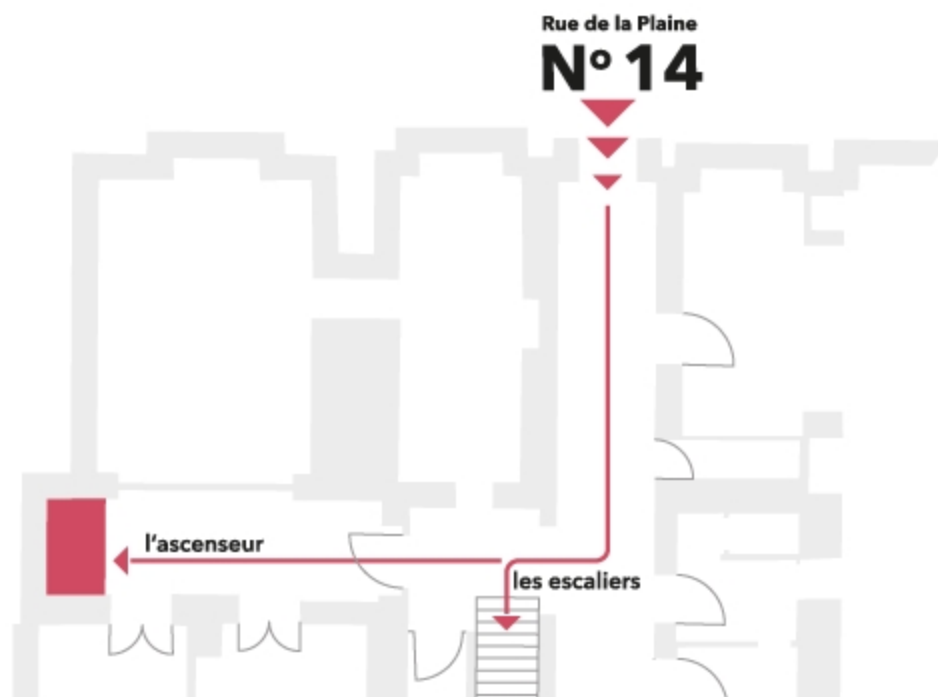

NOUS VOUS ACCUEILLONS...

du mardi au vendredi

09h00 - 12h00 / 14h00 - 18h00

samedi

09h00 - 15h00

CONTACTEZ-NOUS

Rue de la Plaine 14, Yverdon-les-Bains

Tél. 024 425 42 33