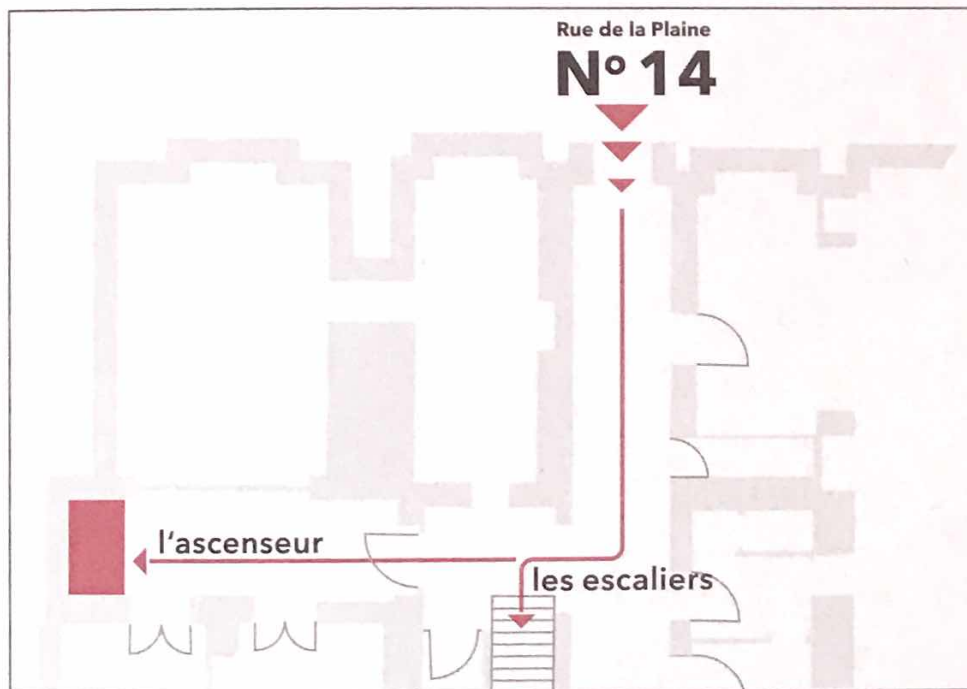

Cordiales salutations

Jean-Pierre Sauteur

Rue de la Plaine 14
1400 Yverdon-les-Bains

Tel.: +41 24 425 42 33
Mail: bonjour@regard9.ch

DIRECTIONS:

A PIED:

- > entrez au numéro 14
- > allez tout droit
- > prenez le premier corridor à droite
- > l'escalier se trouve à votre gauche
- > montez au 3^{ème} étage

EN ASCENSEUR:

- > entrez au numéro 14
- > allez tout droit
- > prenez le premier corridor à droite
- > ouvrez la porte en face de vous
- > l'ascenseur est au fond du passage